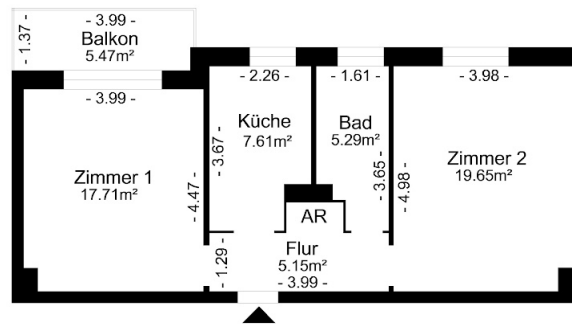

Ergänzende Links

Angaben des Vermieters (<http://degewo.de/1140>)

WBS Rechner (<https://www.degewo.de/wohnen-service/wbs-schnellcheck>)

Bilder

MedienAußenansicht.jpg

Flur

Zimmer

Bad

Küche

Zimmer 2

Balkon

WBS-220 oder WBS-fähiges Einkommen 220

Grenzen des jährlichen Nettohaushaltseinkommens für einen Wohnberechtigungsschein.

WBS 180		WBS 220	
 21.600 €	 32.400 €	 26.400 €	 39.600 €
 33.300 €	 40.680 €	 40.700 €	 49.720 €
 48.960 €	 Jedes weitere Kind: 900 €	 59.840 €	 Jedes weitere Kind: 1.100 €

Jetzt mit dem degewo.de/wbs-schnellcheck nachrechnen.

Stand 10/2024

Grundriss

Der Grundriss kann von den tatsächlichen Gegebenheiten im Einzelfall abweichen

 Mehr Stadt. Mehr Leben.	Anschrift: Bruno-Taut-Ring 15A, 12359 Berlin
	ME / WE : 0098 / 0302
	Grundriss: -
	Maße unverbindlich - Änderungen und Irrtümer vorbehalten