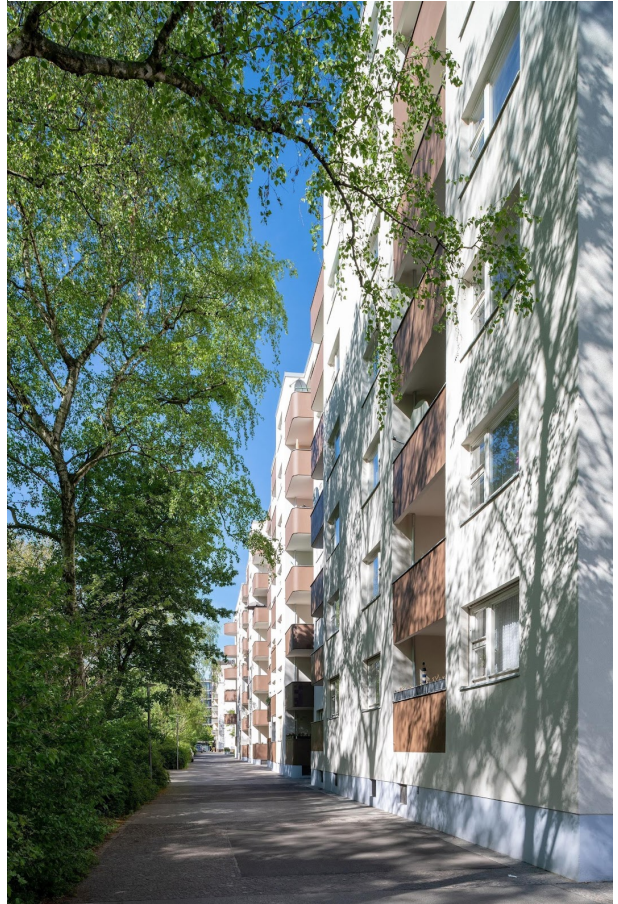

MedienAußenansicht.jpg