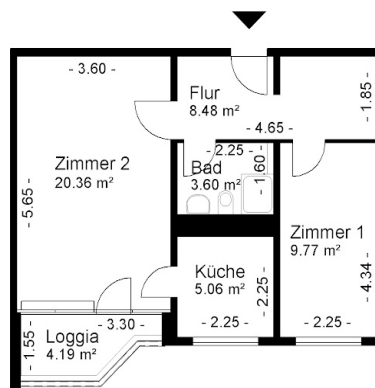

## Bilder

---

MedienAußenansicht.jpg

MedienAußenansicht.jpg

MedienAußenansicht.jpg

MedienAußenansicht.jpg

MedienAußenansicht.jpg

# Grundriss

Der Grundriss kann von den tatsächlichen Gegebenheiten im Einzelfall abweichen

 Mehr Start. Mehr Leben.	Anschrift: Tirschenreuther Ring 16, 12279 Berlin
	ME / WE: 0309 / 0212
	Grundriss: -
	Maße unverbindlich - Änderungen und Irrtümer vorbehalten