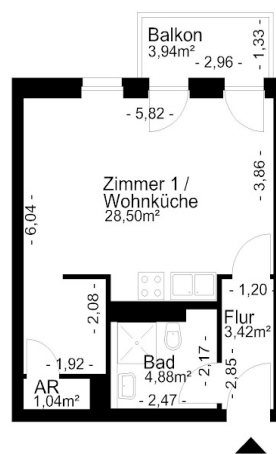

MedienAußenansicht.JPG

Nachmietersuche_keine_Bilder_2

Während der
Nachmietersuche ist diese
Wohnung noch bewohnt.
Daher haben wir leider
keine aktuellen Fotos der
Wohnung zur Verfügung.

degewo 

Grundriss

Der Grundriss kann von den tatsächlichen Gegebenheiten im Einzelfall abweichen

 Mehr Stadt. Mehr Leben.	Anschrift:	Grüne Tritt 156, 12557 Berlin
	ME / WE:	0084 / 0302
	Grundriss:	-
	Maße unverbindlich - Änderungen und Irrtümer vorbehalten	