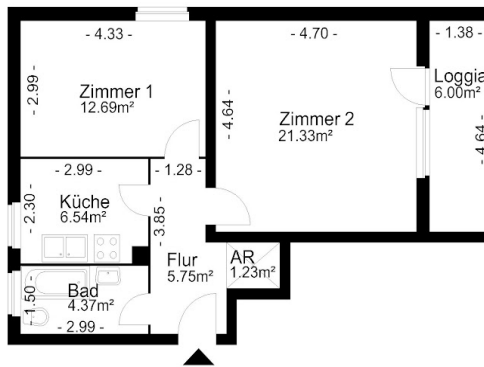

Lage:

Bus M11, X11, M77, X83, 277, 710, 711; S-Bahn S2

Ausstattung:

Bad mit Fenster, 2. WC / Gäste WC, Wanne, Balkon/Loggia, Abstellraum, Rollläden, Kabelfernsehen, Fern-/Zentralheizung, Fernwarmwasserversorgung

MedienAußenansicht.jpg

Grundriss

Der Grundriss kann von den tatsächlichen Gegebenheiten im Einzelfall abweichen

 Mehr Stadt. Mehr Leben.	Anschrift: Intzestraße 21, 12277 Berlin
	ME / WE : 0001/0101
	Grundriss: -
	Maße unverbindlich - Änderungen und Irrtümer vorbehalten