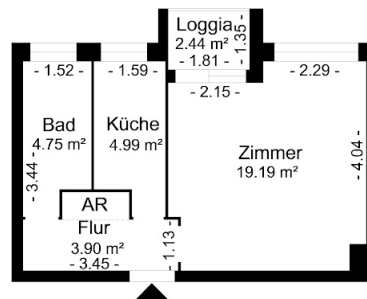

degewo 

WBS 220 Einkommensgrenzen

Grenzen des jährlichen Nettohaushaltseinkommens für einen Wohnberechtigungsschein.

WBS 180		WBS 220	
 21.600 €	 32.400 €	 26.400 €	 39.600 €
 33.300 €	 40.680 €	 40.700 €	 49.720 €
 48.960 €	 Jedes weitere Kind: 900 €	 59.840 €	 Jedes weitere Kind: 1.100 €

Jetzt mit dem [degewo.de/wbs-schnellcheck](https://www.degewo.de/wbs-schnellcheck) nachrechnen.

Stand 10/2024

Grundriss

Der Grundriss kann von den tatsächlichen Gegebenheiten im Einzelfall abweichen

 Mehr Stadt. Mehr Leben.	Anschrift: Prinzregentenstr. 21A, 10715 Berlin
	ME / WE : 0023 / 0002
	Grundriss: -
	Maße unverbindlich - Änderungen und Irrtümer vorbehalten