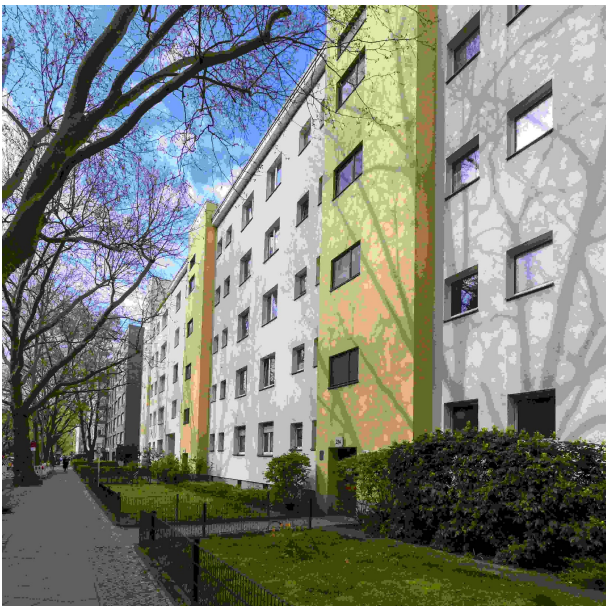

Ergänzende Links

Angaben des Vermieters (<http://degewo.de/1150>)

WBS Rechner (<https://www.degewo.de/wohnen-service/wbs-schnellcheck>)

Bilder

MedienAußenansicht.JPG

Nachmietersuche ohne Fotos.pdf

Während der Nachmietersuche ist diese Wohnung noch bewohnt. Daher haben wir leider **keine aktuellen Fotos** der Wohnung zur Verfügung.

degewo

WBS 220 Einkommensgrenzen

Grenzen des jährlichen Nettohaushaltseinkommens für einen Wohnberechtigungsschein.

WBS 180		WBS 220	
21.600 €	32.400 €	26.400 €	39.600 €
33.300 €	40.680 €	40.700 €	49.720 €
48.960 €	Jedes weitere Kind: 900 €	59.840 €	Jedes weitere Kind: 1.100 €

Stand 10/2024