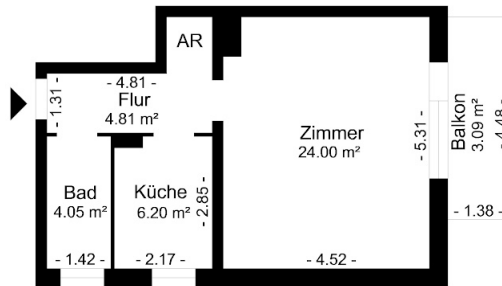

## Bilder

---

MedienAußenansicht.jpg

MedienAußenansicht.jpg

MedienAußenansicht.jpg

MedienAußenansicht.jpg

# Grundriss

Der Grundriss kann von den tatsächlichen Gegebenheiten im Einzelfall abweichen

Anschrift:	Rosenheimer Str. 21, 10779 Berlin
ME / WE :	0016 / 0004
Grundriss:	-
Maße unverbindlich - Änderungen und Irrtümer vorbehalten	