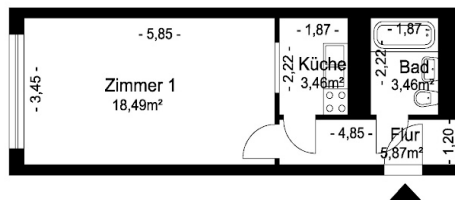

## Bilder

---

MedienAußenansicht.jpg

Zimmer

Küche

Bad

Flur

Flur

# Grundriss

Der Grundriss kann von den tatsächlichen Gegebenheiten im Einzelfall abweichen

 Mehr Stadt. Mehr Leben.	Anschrift: Ludwig-Renn-Straße 32, 12679 Berlin
	ME / WE: 0630 / 0904
	Grundriss: Erstellung erfolgte nach Typengrundrissvorlage
	Maße unverbindlich - Änderungen und Irrtümer vorbehalten