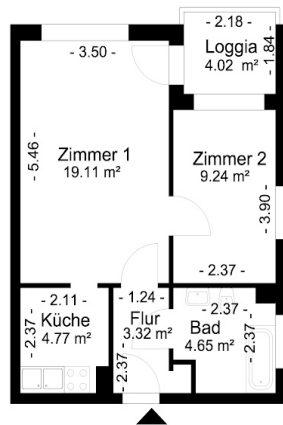

# Grundriss

Der Grundriss kann von den tatsächlichen Gegebenheiten im Einzelfall abweichen

 Mehr Stadt. Mehr Leben.	Anschrift:	An der Wuhlheide 86, 12 587 Berlin
	ME / WE:	0033 / 0802
	Grundriss:	-
	Maße unverbindlich - Änderungen und Irrtümer vorbehalten	